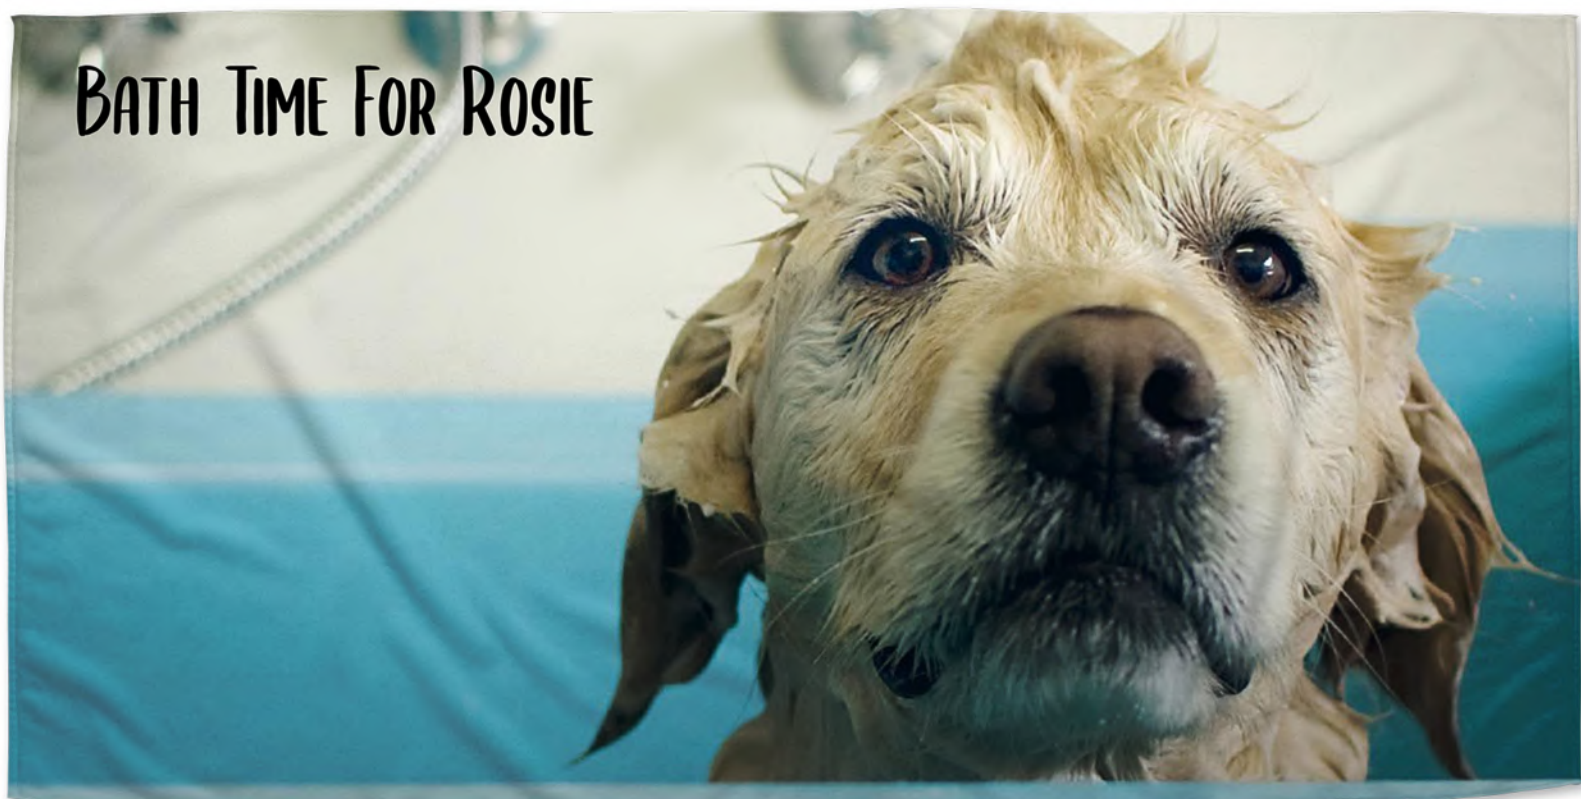

PET TOWELS

ID: 39128